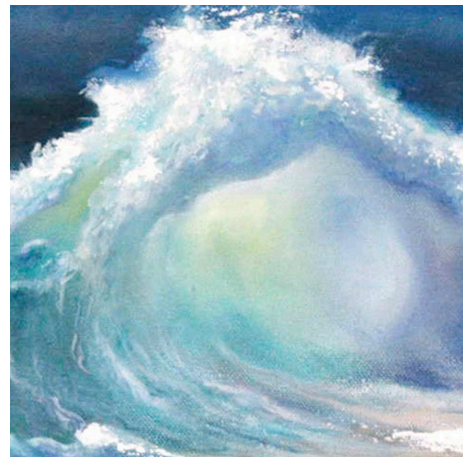

ÖL-GEMÄLDE MANDRE - MEER

Hier findest du meine Liebe zu Meer in Öl.

Am Strand

Ölgemälde. 60 x 60 cm.

+

Wolke

Ölgemälde. 100 x 100 cm.

+

Verkauft

Mit DIR

Ölgemälde. 60 x 80 cm.

+

Ehepaar

80 x 120 cm.
Ölgemälde.
+

Die Welle

50 x 40 cm.
Ölgemälde.
+

Die Zwei

60 x 60 cm.
Ölgemälde.
+

Into the dark blue

Ölgemälde. 60 x 80 cm

Verkauft

Klarcheit

100 x 40 cm.
Ölgemälde.

+