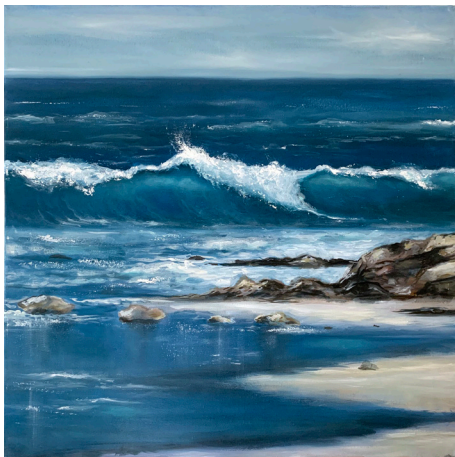

ÖL-GEMÄLDE MANDRE - MEER

Hier findest du meine Liebe zu Meer in Öl.

Am Strand

Ölgemälde. 60 x 60 cm.

+

Wolke

Ölgemälde. 100 x 100 cm.

+

PAG

Ölgemälde. 60 x 80 cm.

+

Ungezähmte

Ungezähmte
Ölgemälde. 60 x 80 cm.

+

Schwarz

Ölgemälde. 60 x 80 cm.
Recycling Bild.

Verkauft

Mit DIR

Ölgemälde. 60 x 80 cm.

+

Ehepaar

80 x 120 cm.
Ölgemälde.
+

Die Welle

50 x 40 cm.
Ölgemälde.
+

Die Zwei

60 x 60 cm.
Ölgemälde.
+

Into the dark blue

Ölgemälde. 60 x 80 cm

Verkauft

Klarcheit

100 x 40 cm.
Ölgemälde.

+