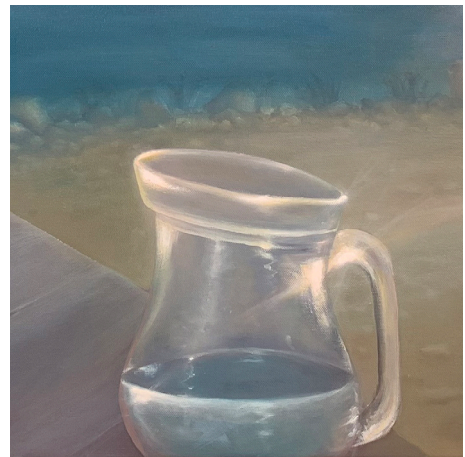

ÖL-GEMÄLDE MANDRE - MEER

Hier findest du meine Liebe zu Meer in Öl.

Am Strand

Ölgemälde. 60 x 60 cm.

+

Wolke

Ölgemälde. 100 x 100 cm.

+

PAG

Ölgemälde. 60 x 80 cm.

+

Ungezähmte

Ungezähmte
Ölgemälde. 60 x 80 cm.

+

Schwarz

Ölgemälde. 60 x 80 cm.
Recycling Bild.

Verkauft

Mit DIR

Ölgemälde. 60 x 80 cm.

+

Ehepaar

80 x 120 cm.
Ölgemälde.
+

Die Welle

50 x 40 cm.
Ölgemälde.
+

Die Zwei

60 x 60 cm.
Ölgemälde.
+

Into the dark blue

Ölgemälde. 60 x 80 cm

Verkauft

Klarcheit

100 x 40 cm.
Ölgemälde.

+