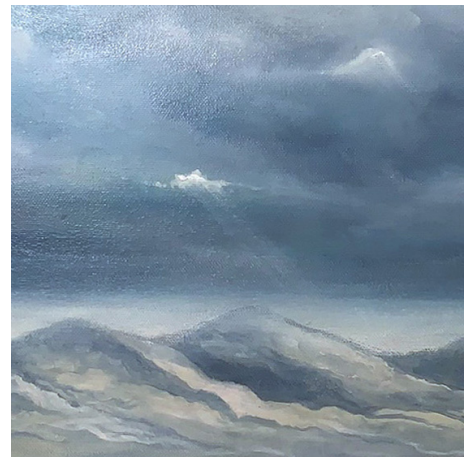

ÖL-GEMÄLDE MANDRE - MEER

Hier findest du meine Liebe zu Meer in Öl.

Am Strand

Ölgemälde. 60 x 60 cm.

+

Wolke

Ölgemälde. 100 x 100 cm.

+

PAG

Ölgemälde. 60 x 80 cm.

+

Ungezähmte

Ungezähmte
Ölgemälde. 60 x 80 cm.

+

Schwarz

Ölgemälde. 60 x 80 cm.
Recycling Bild.

Verkauft

Mit DIR

Ölgemälde. 60 x 80 cm.

+

Ehepaar

80 x 120 cm.
Ölgemälde.
+

Die Welle

50 x 40 cm.
Ölgemälde.
+