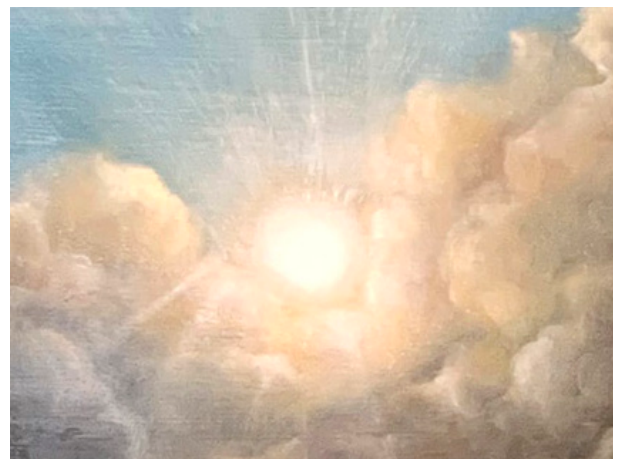

Verkauft

Mit DIR

Ölgemälde. 60 x 80 cm.

+

Ehepaar

80 x 120 cm.
Ölgemälde.
+

Die Welle

50 x 40 cm.
Ölgemälde.
+

Die Zwei

60 x 60 cm.
Ölgemälde.
+

Into the dark blue

Ölgemälde. 60 x 80 cm

Verkauft

Klarcheit

100 x 40 cm.
Ölgemälde.

+